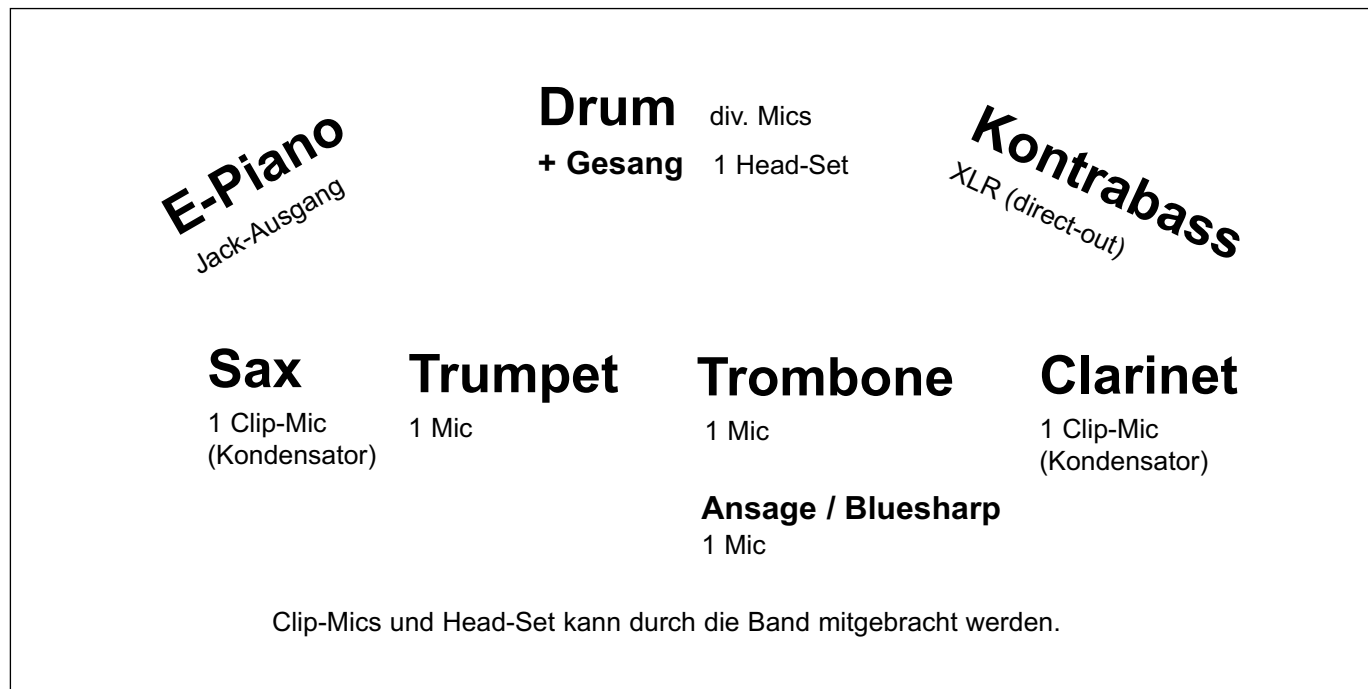

Stage Plan “Jazz Tube”

Bandverantwortlicher: Bruno Meyer / brunimeyer@bluewin.ch / Natel: 078 639 66 38

Publikum